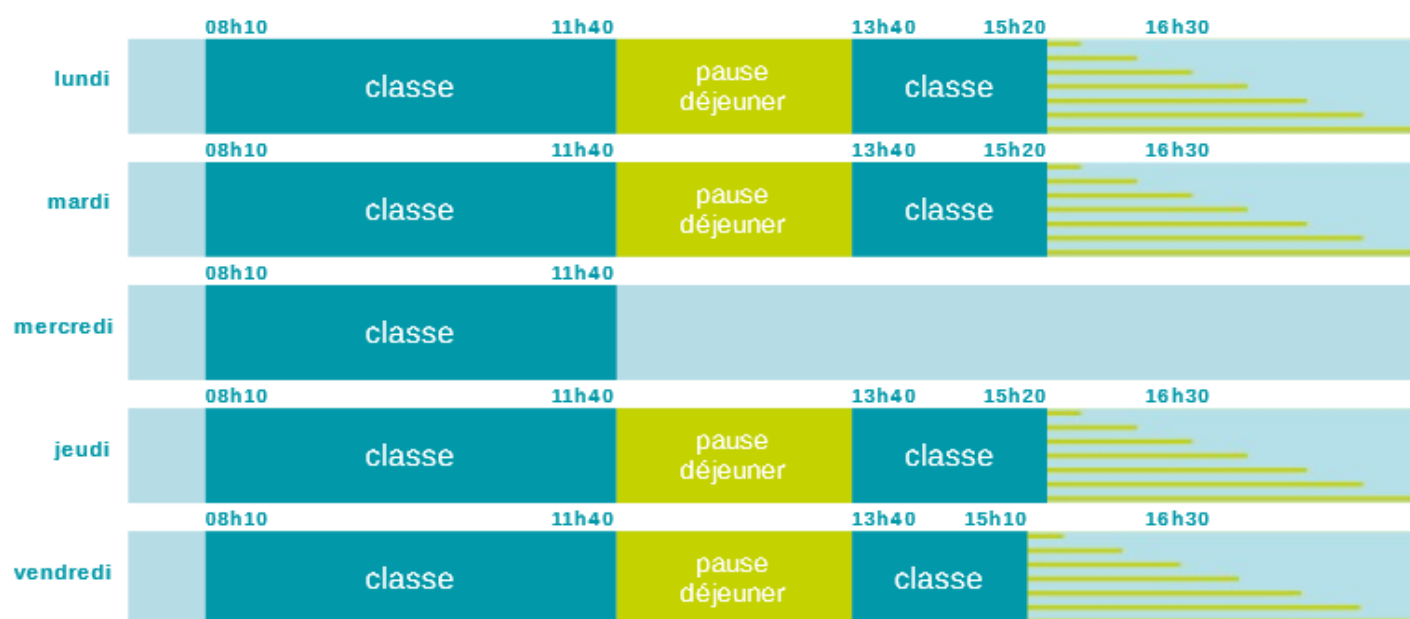

# Horaires de l'année scolaire 2014 - 2015

École élémentaire publique . - Forstheim (67580)

Les horaires des activités qui ont lieu après la classe (ateliers, garderie, étude surveillée...) vous seront communiqués par la mairie qui les organise.

## ÉCOLE ÉLÉMENTAIRE PUBLIQUE .