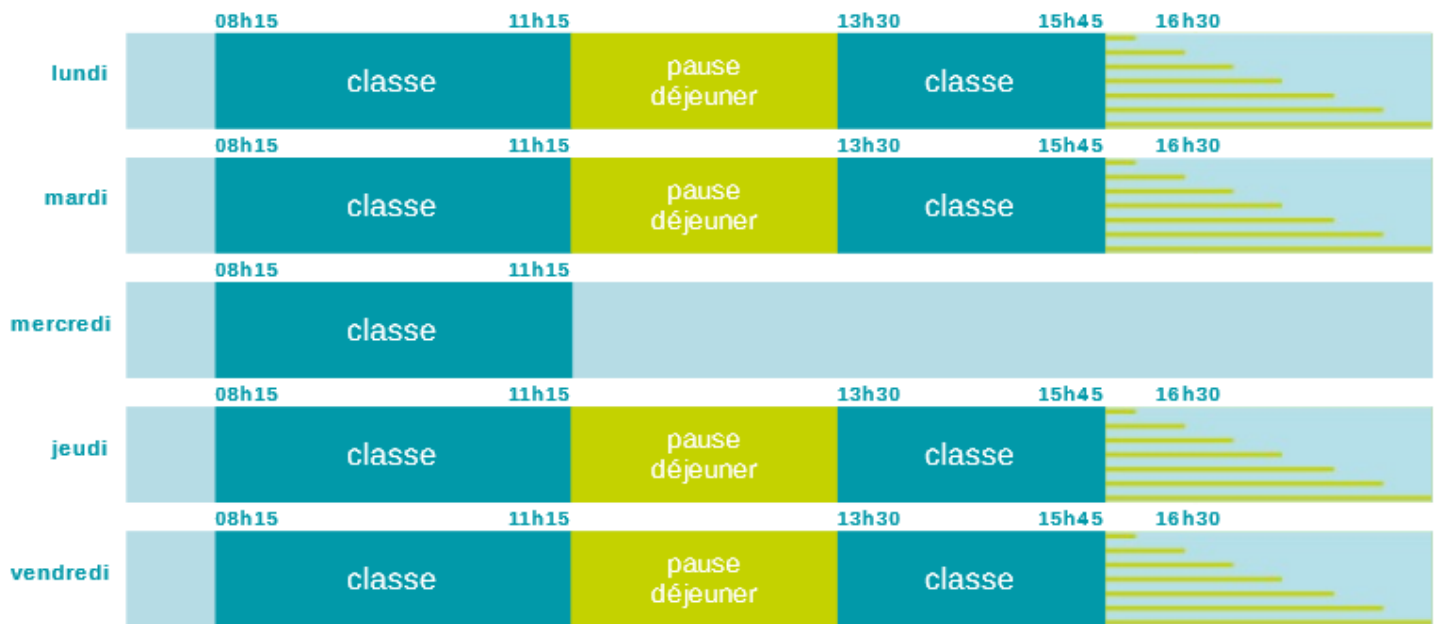

Horaires de l'année scolaire 2014 - 2015

École élémentaire publique Ets - Woerth (67360)

Les horaires des activités qui ont lieu après la classe (ateliers, garderie, étude surveillée...) vous seront communiqués par la mairie qui les organise.

ÉCOLE ÉLÉMENTAIRE PUBLIQUE ETS

École élémentaire

110 Élèves Zone B

École publique
Code école : 0672398T

3 rue de Sultz
67360 Woerth

Tél. 03 88 54 04 46

partager :

Cette école est située dans l'académie de Strasbourg