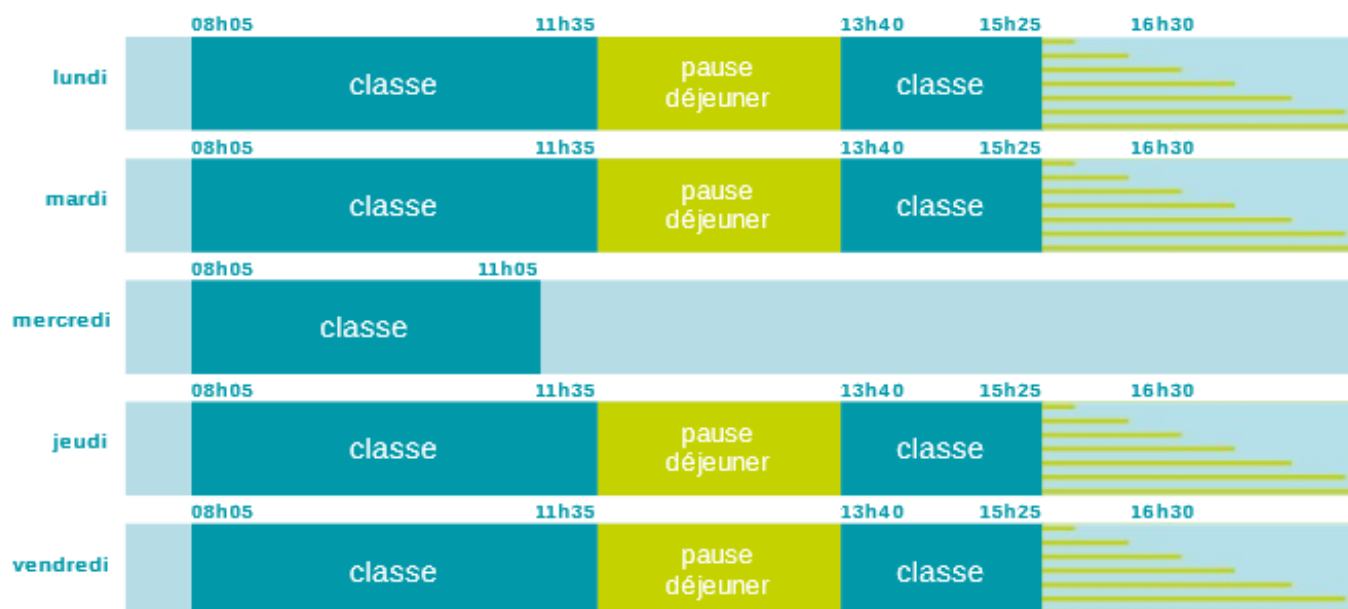

Horaires de l'année scolaire 2014 - 2015

École élémentaire publique Ets - Walbourg (67360)

Les horaires des activités qui ont lieu après la classe (ateliers, garderie, étude surveillée...) vous seront communiqués par la mairie qui les organise.