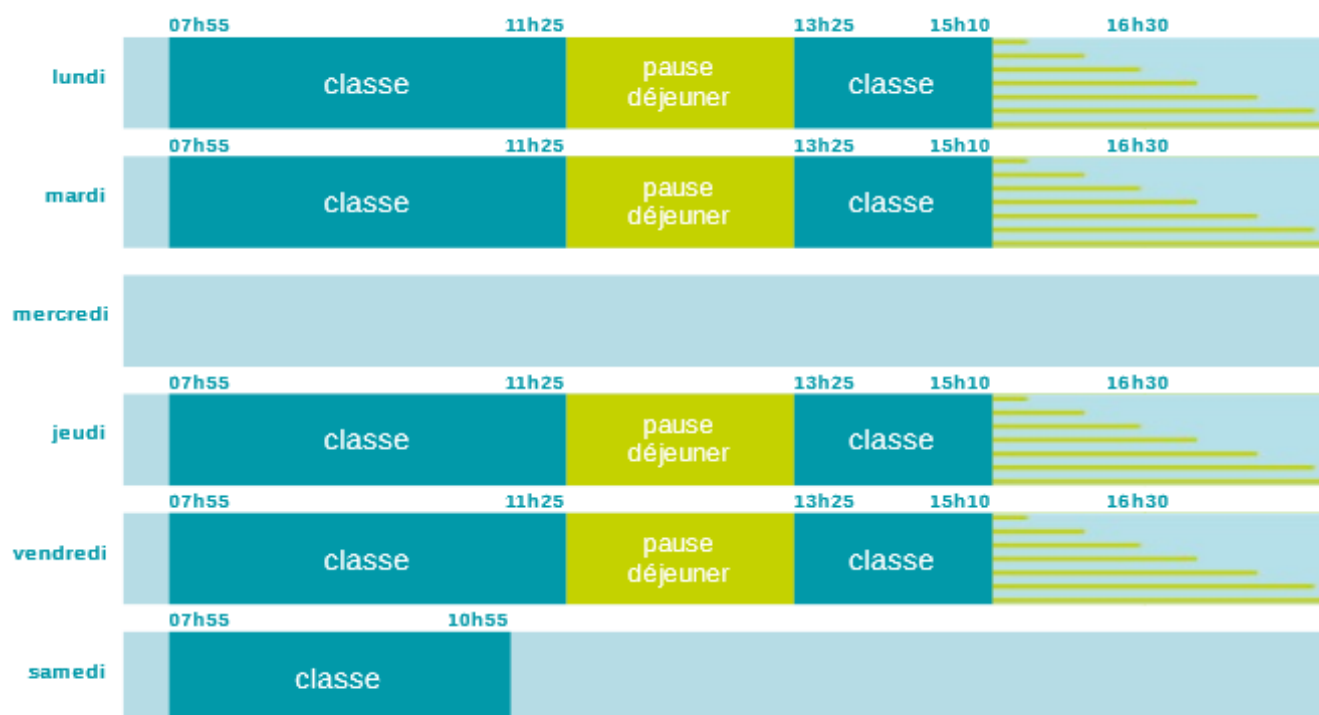

Horaires de l'année scolaire 2014 - 2015

École élémentaire publique . - Merkwiller-Pechelbronn (67250)

Les horaires des activités qui ont lieu après la classe (ateliers, garderie, étude surveillée...) vous seront communiqués par la mairie qui les organise.

ÉCOLE ÉLÉMENTAIRE PUBLIQUE .

École maternelle et élémentaire

91 Élèves Zone B

École publique

Code école : 0672912B

1 rue de l'école
67250 Merkwiller-Pechelbronn

Tél. 03 88 80 72 44

partager :