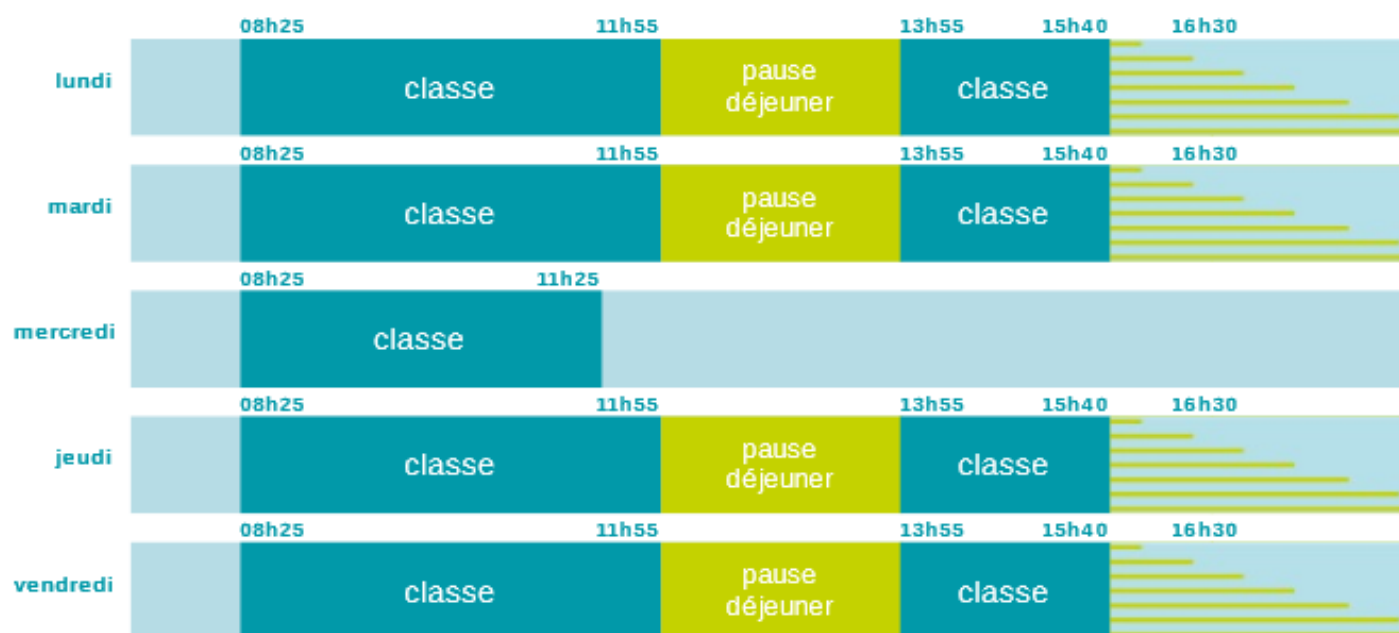

Horaires de l'année scolaire 2014 - 2015

École élémentaire publique . - Lobsann (67250)

Les horaires des activités qui ont lieu après la classe (ateliers, garderie, étude surveillée...) vous seront communiqués par la mairie qui les organise.

ÉCOLE ÉLÉMENTAIRE PUBLIQUE .

École maternelle et élémentaire

42 Élèves Zone B

École publique

Code école : 0672676V

1 Route de Merwiller
67250 Lobsann

Tél. 03 88 80 56 55

partager :