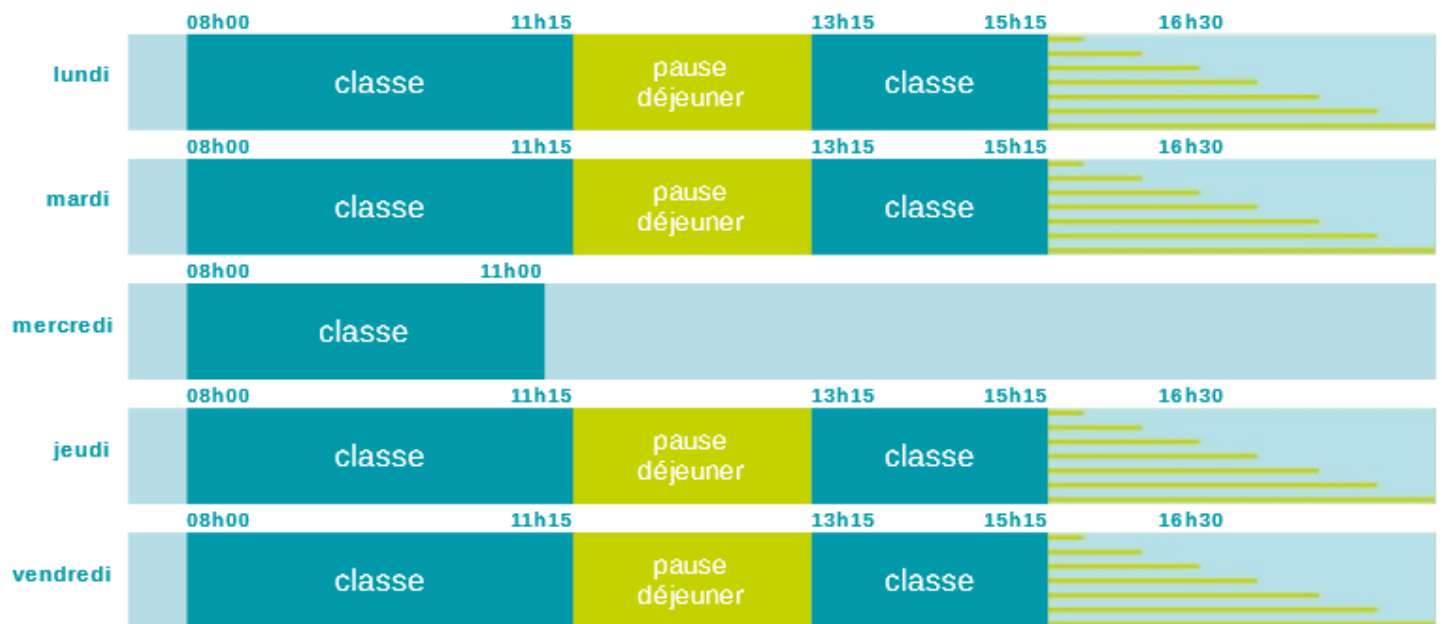

# Horaires de l'année scolaire 2014 - 2015

École élémentaire publique Ets - Froeschwiller (67360)

Les horaires des activités qui ont lieu après la classe (ateliers, garderie, étude surveillée...) vous seront communiqués par la mairie qui les organise.