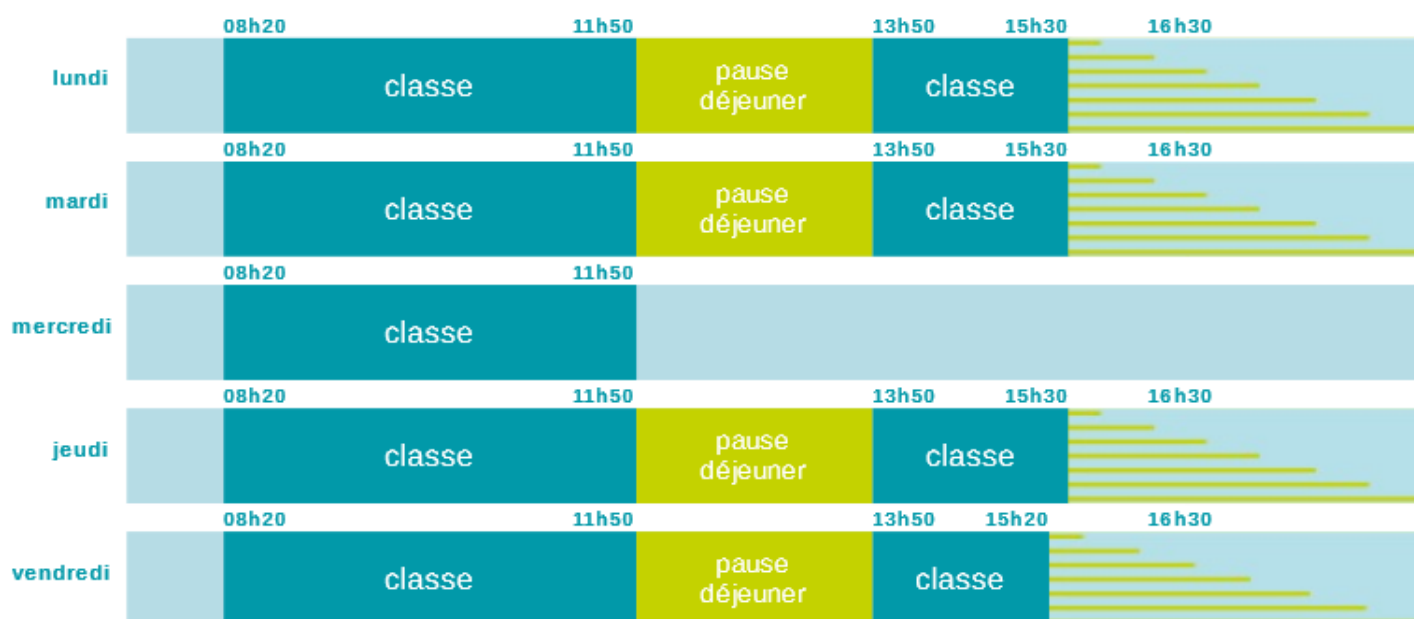

# Horaires de l'année scolaire 2014 - 2015

École élémentaire publique . - Eschbach (67360)

Les horaires des activités qui ont lieu après la classe (ateliers, garderie, étude surveillée...) vous seront communiqués par la mairie qui les organise.

## ÉCOLE ÉLÉMENTAIRE PUBLIQUE .